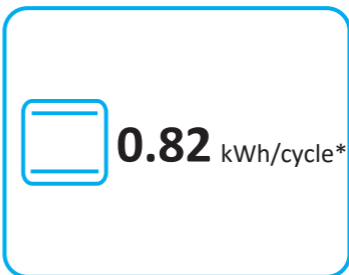

ENERG
енергия · ενεργεια

CLUNY

LMG 1852 GE / LMCF 1852 GE / LMG 1852 EE / LMCF 1852 EE /
LMVTR 1852 EE / LMVI 1852 EE / LMG 1852 ECT /
LMCF 1852 ECT / LMVTR 1852 ECT / LMVI 1852 ECT

LACANCHE

* цикл · cyklus · portion · zyklus · πρόγραμμα · ciclo · tsükkel · ohjelma · ciklus
ciklas · cikls · čiklu · cyclus · cykl · ciclu · program · cykel